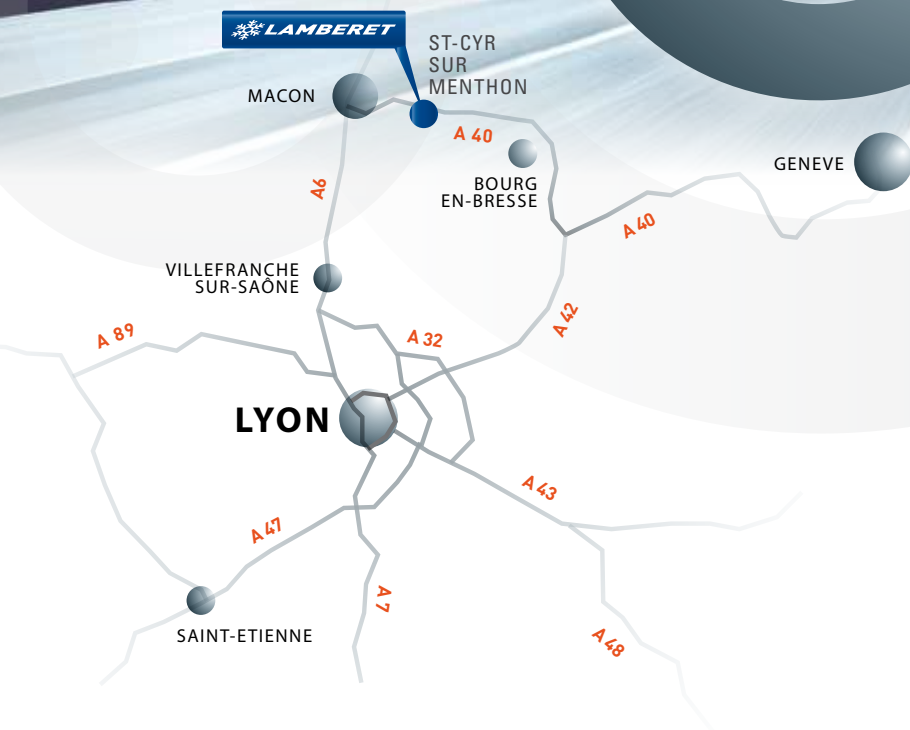

CARROSSIER DIE GESPECIALISEERD IS IN KOELVOERTUIGEN

ONTHAALBOEKJE VOOR CHAUFFEURS

de **1 à 100 m³**

LAMBERET

www.lamberet.com

BP 43 - F - 01 380 ST-CYR-SUR-MENTHON - 129 ROUTE DE VONNAS - **Tel: 33 (0)3 85 30 85 30**

e-mail : communication@lamberet.fr