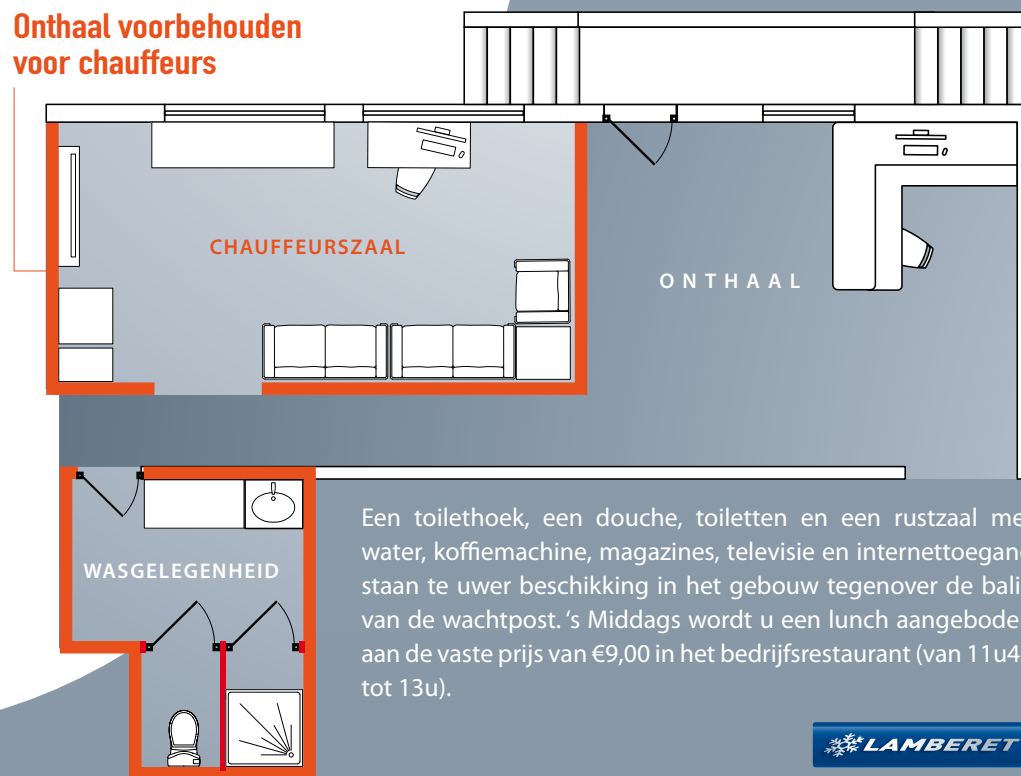

Onthaal voorbehouden voor chauffeurs

Een toilethoek, een douche, toiletten en een rustzaal met water, koffiemachine, magazines, televisie en internettoegang staan te uwer beschikking in het gebouw tegenover de balie van de wachtpost. 's Middags wordt u een lunch aangeboden aan de vaste prijs van €9,00 in het bedrijfsrestaurant (van 11u45 tot 13u).