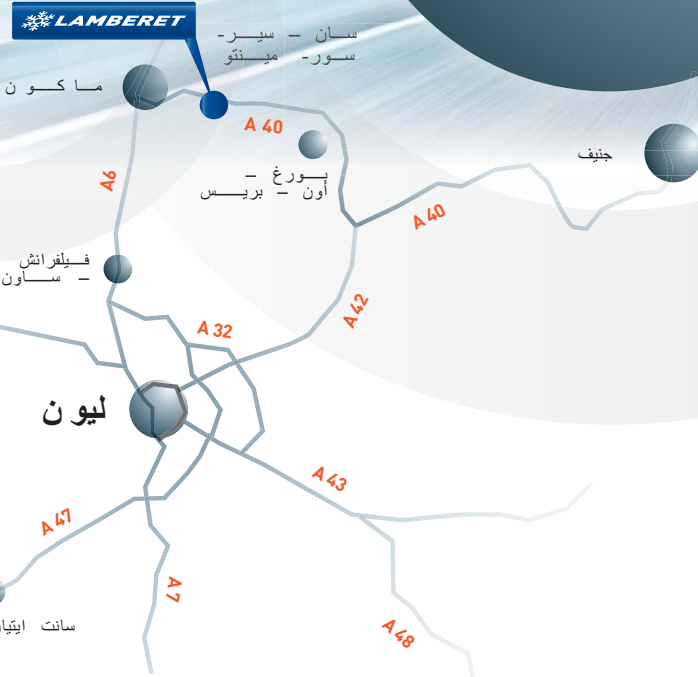

كتيب الاستقبال الخاص بالسائقين

من 1 إلى 100 م³

www.lamberet.com

BP 43 - F - 01 380 ST-CYR-SUR-MENTHON - 129 ROUTE DE VONNAS - Tel : 33 (0)3 85 30 85 30

البريد الإلكتروني: communication@lamberet.fr