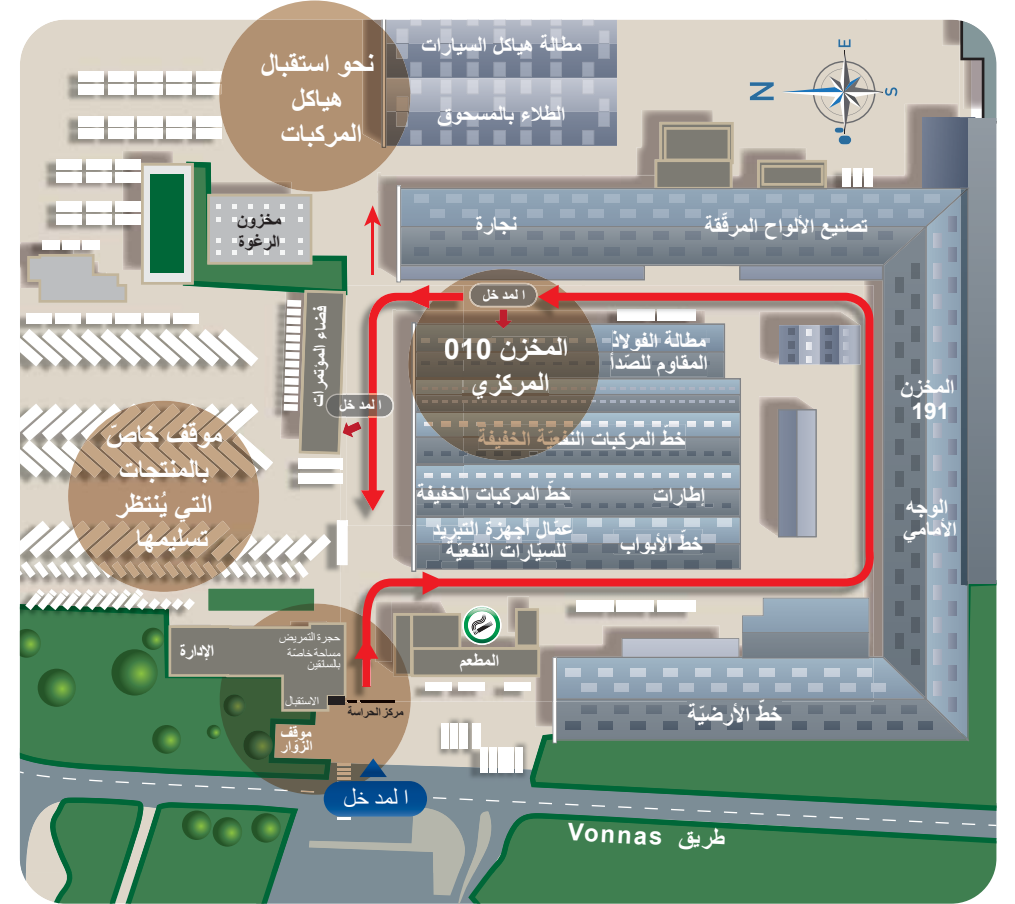

الطرق السريعة القريبة

- A40 (المخرجين 3 و 4)
- A406: ليون (مخرج « Replonges »)
- A6: ليون جنيف (مخرج Macon Sud)
- A39: ستراسبورغ

أرقام الطوارئ (الليل)

- مركز الحراسة:
- +33 (0) 3 85 30 85 99
- مكالمات طارئة (عامّة): 112
- رجال الإطفاء (حرائق - استعجالات طبيّة): 18
- الشرطة / الدرك: 17

استقبال
مخصص
للسائقين

محطات الوقود المجاورة

01310 POLLIAT - 1123 route de Mâcon : **Total** •
01750 REPLONGES - 223 route de Bourg RD 1079 : **Intermarché** •

خدمات الإطعام القريبة

BP Truck Stop •
MACON 71000 (A40 Mâcon NORD أو A6 المخرج A6) Z.A Mâcon NORD
الهاتف: 03 85 37 59 40

Auchan Mâcon •

من الاثنين إلى السبت: سا 8 و 30 د - سا 21 و 30 د
العنوان: R.N. 06 - Kilomètres 400
71000 Mâcon
الدخول من الطريق A40 المخرج (01 Mâcon Nord

Intermarché (Replonges) •

من الاثنين إلى الجمعة: سا 8 - سا 12 / سا 13 - سا 19
السبت: سا 8 - سا 19 (دون توقف)
الأحد: سا 8 - سا 12
العنوان: - 223 route Bourg RD 1079
01750 REPLONGES

الحمام

مخطط الموقع

إرشادات السلامة

يمنع التدخين داخل الموقع في غير المنطقة المخصصة لذلك والمتواجدة بجانب مطعم المؤسسة.

يُرجى احترام لافتة السلامة التي توضح وجود خطر معين داخل الموقع.

تتواجد ممرضة كل يوم من 8 سا و 30 د إلى 17 سا إضافة إلى جهاز إزالة الرجفان على مستوى مركز الحراسة.