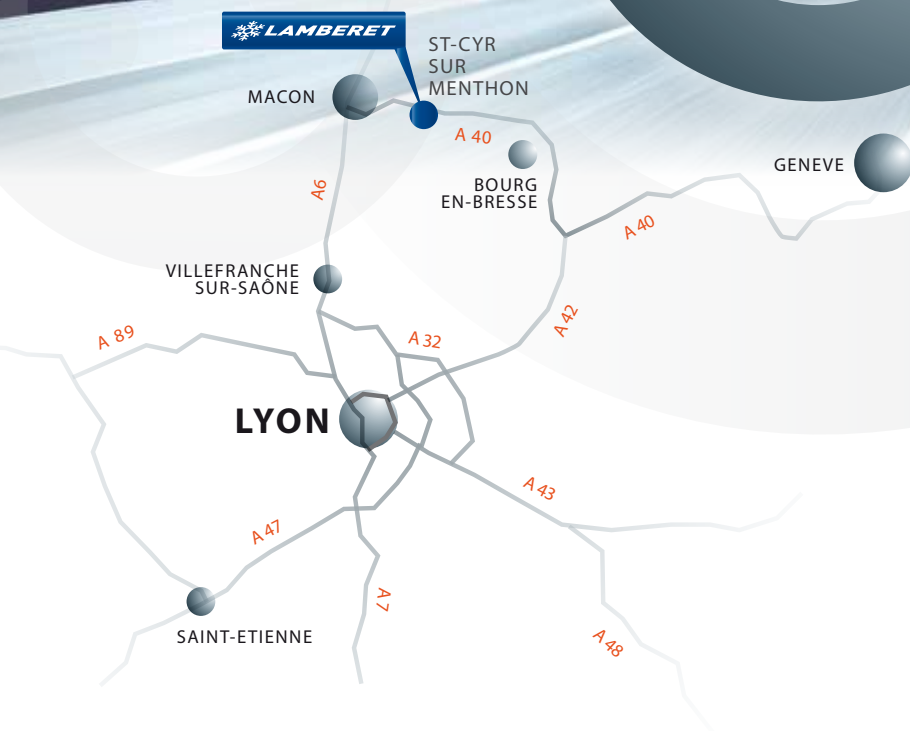

Καθημερινά από τις 08.00 έως τις 17.00 είναι παρούσα στις εγκαταστάσεις μια νοσηλεύτρια καθώς και ένας απινιδωτής ο οποίος βρίσκεται στο φυλάκιο.

ΕΝΤΥΠΟ ΥΠΟΔΟΧΗΣ ΟΔΗΓΩΝ

de **1 à 100 m³**

LAMBERET

www.lamberet.com