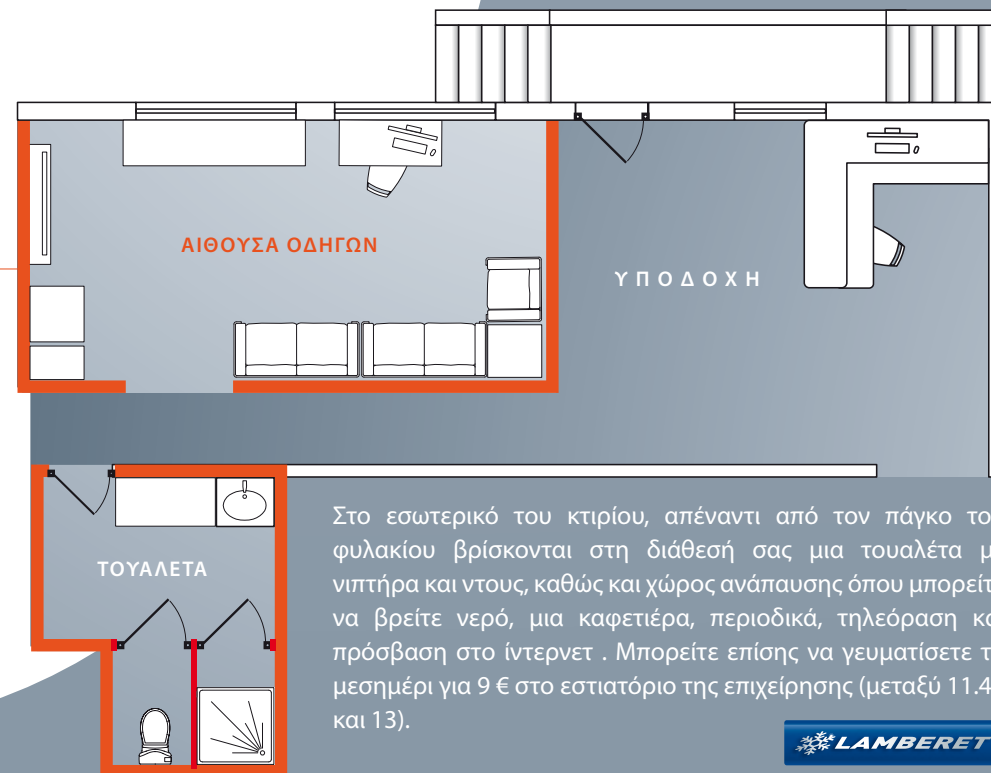

Χώρος υποδοχής οδηγών

Στο εσωτερικό του κτιρίου, απέναντι από τον πάγκο του φυλακίου βρίσκονται στη διάθεσή σας μια τουαλέτα με νιπτήρα και ντους, καθώς και χώρος ανάπαυσης όπου μπορείτε να βρείτε νερό, μια καφετιέρα, περιοδικά, τηλεόραση και πρόσβαση στο ίντερνετ . Μπορείτε επίσης να γευματίσετε το μεσημέρι για 9 € στο εστιατόριο της επιχείρησης (μεταξύ 11.45 και 13).