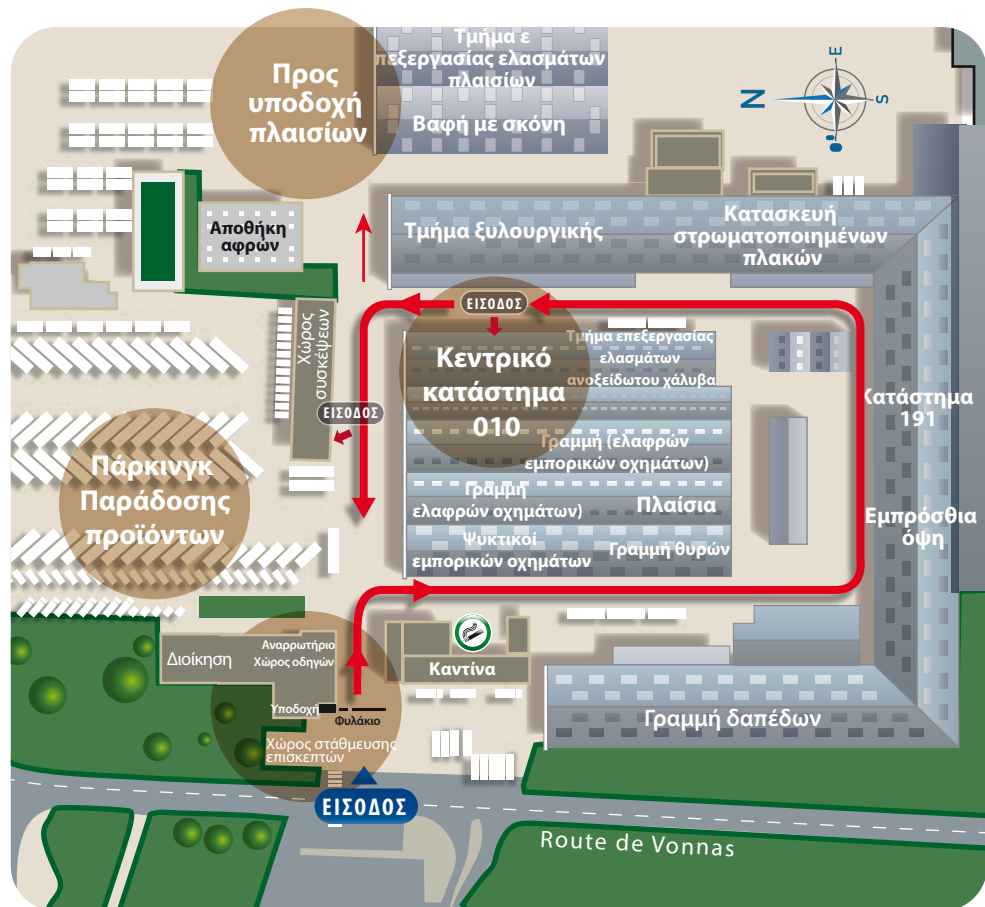

ΧΑΡΤΗΣ ΤΩΝ ΕΓΚΑΤΑΣΤΑΣΕΩΝ

Προειδοποιήσεις ασφαλείας

Απαγορεύεται το κάπνισμα εντός των εγκαταστάσεων εκτός από το χώρο που προβλέπεται για αυτό το σκοπό δίπλα στο εστιατόριο της επιχείρησης.

Παρακαλούμε να τηρείτε τις πινακίδες ασφαλείας και να μας ενημερώνετε για την ύπαρξη οποιουδήποτε κινδύνου εντός των εγκαταστάσεων.

Καθημερινά από τις 08.00 έως τις 17.00 είναι παρούσα στις εγκαταστάσεις μια νοσηλεύτρια καθώς και ένας απινιδωτής ο οποίος βρίσκεται στο φυλάκιο.