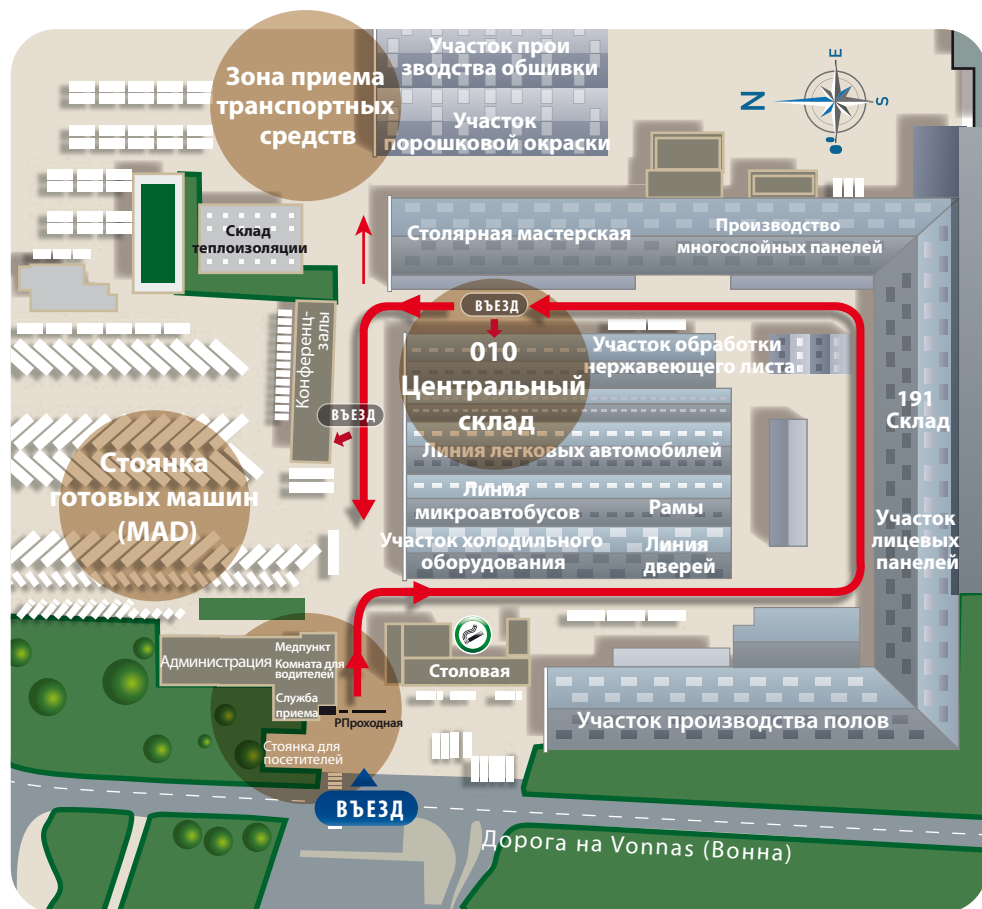

КАРТА ТЕРРИТОРИИ ПРЕДПРИЯТИЯ

Правила безопасности

На территории запрещается курить, кроме специально отведенного места, рядом со столовой.

Обратите внимание на знаки безопасности, информирующие Вас о тех или иных опасностях на территории предприятия.

В медпункте ежедневно дежурит медсестра с 8:30 до 17:00, на проходной имеется дефибриллятор.