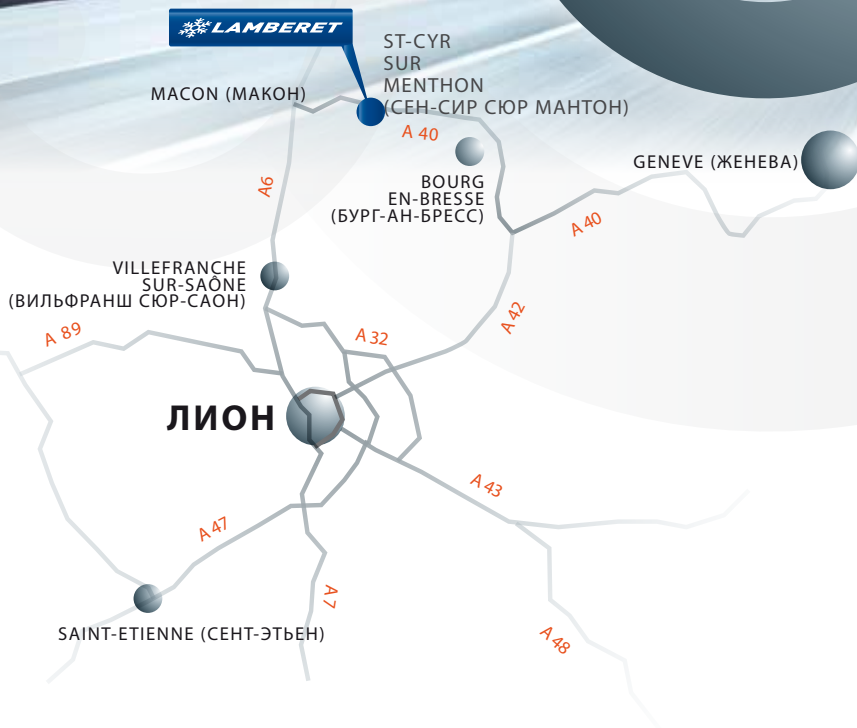

В медпункте ежедневно дежурит медсестра с 8:30 до 17:00, на проходной имеется дефибриллятор.

РУКОВОДСТВО ДЛЯ ПРИБЫВАЮЩИХ ВОДИТЕЛЕЙ

de **1 à 100 m³**

 **LAMBERET**

www.lamberet.com

BP 43 - F - 01 380 ST-CYR-SUR-MENTHON - 129 ROUTE DE VONNAS - Tel: +33 (0)3 85 30 85 30