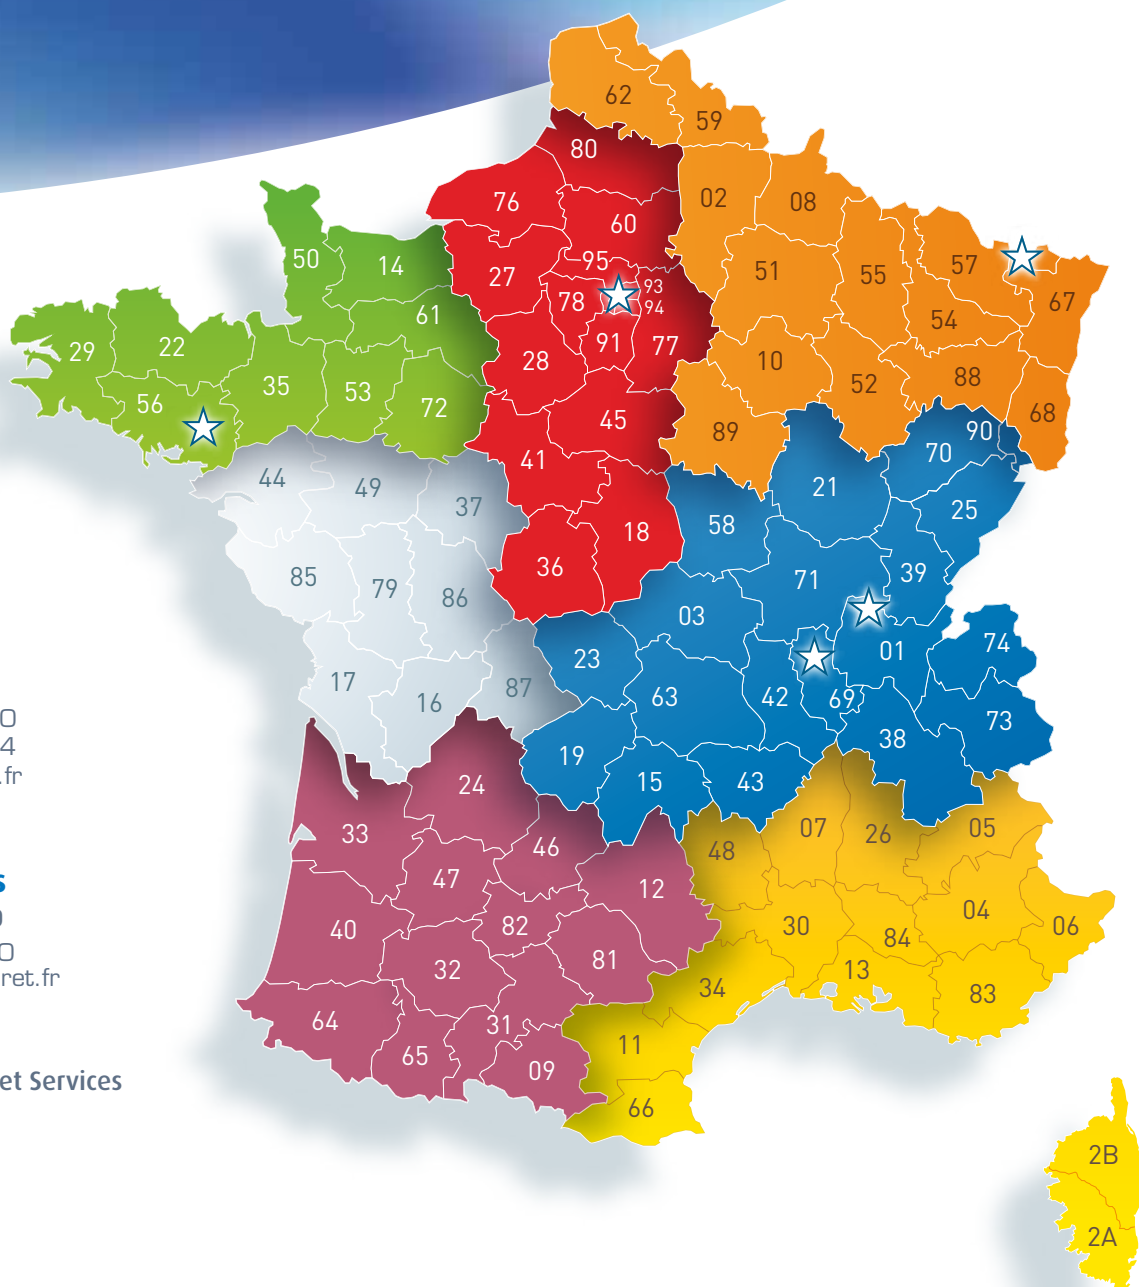

LA PROXIMITÉ ! VOS CONTACTS

VI

Direction Commerciale VI

Olivier BAS

03 85 30 85 30
06 86 58 65 74
obas@lamberet.fr

Chef des ventes

Philippe GRAND

06 80 93 81 80
phgrand@lamberet.fr