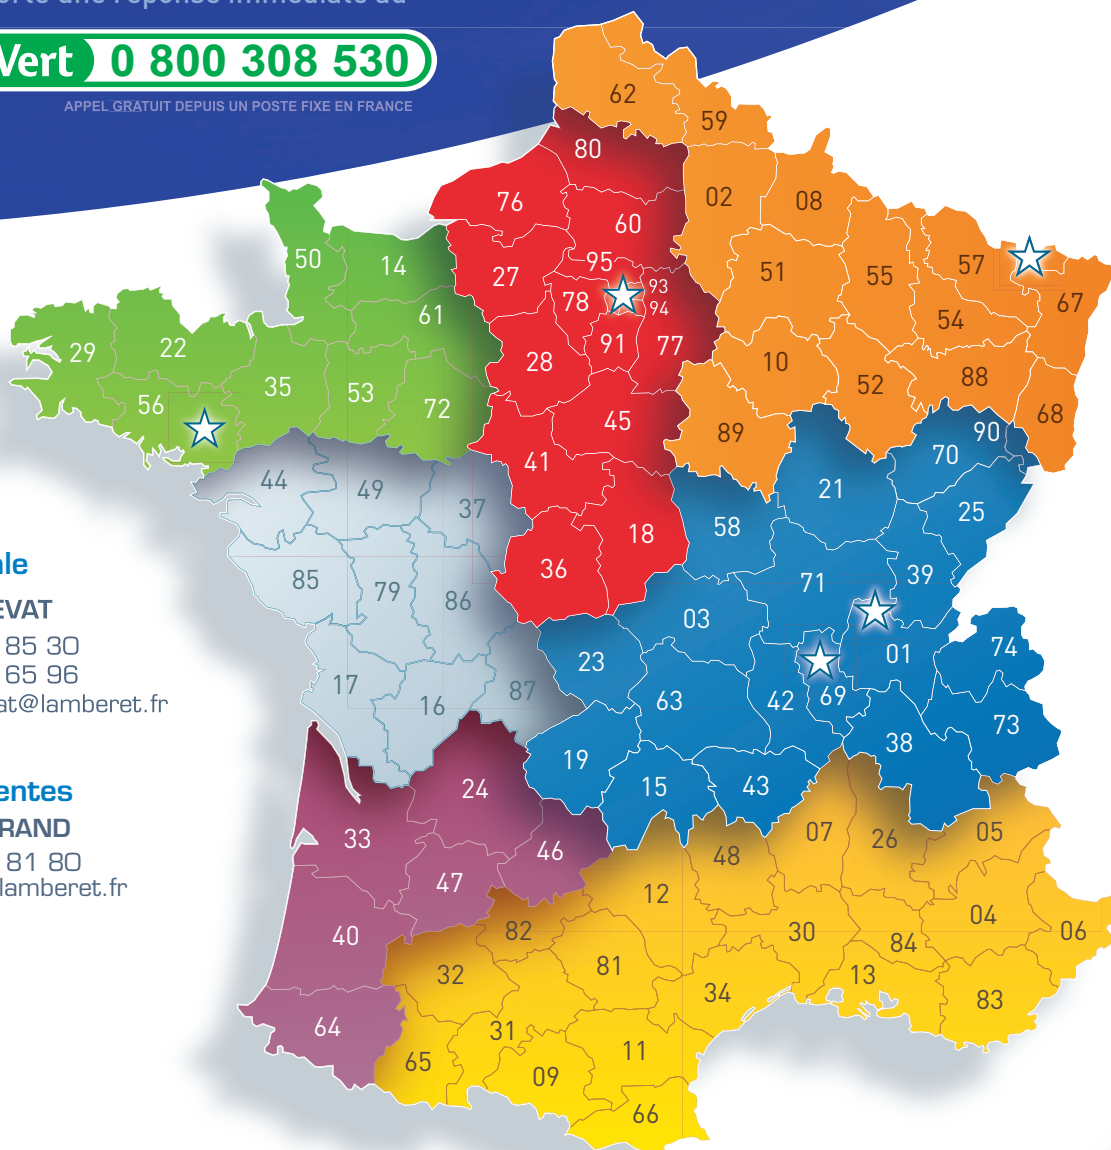

ORGANISATION COMMERCIALE

VU

Notre service commercial sédentaire, vous apporte une réponse immédiate au

N° Vert 0 800 308 530

APPEL GRATUIT DEPUIS UN POSTE FIXE EN FRANCE

Direction Commerciale

Anne CHEVAT

03 85 30 85 30