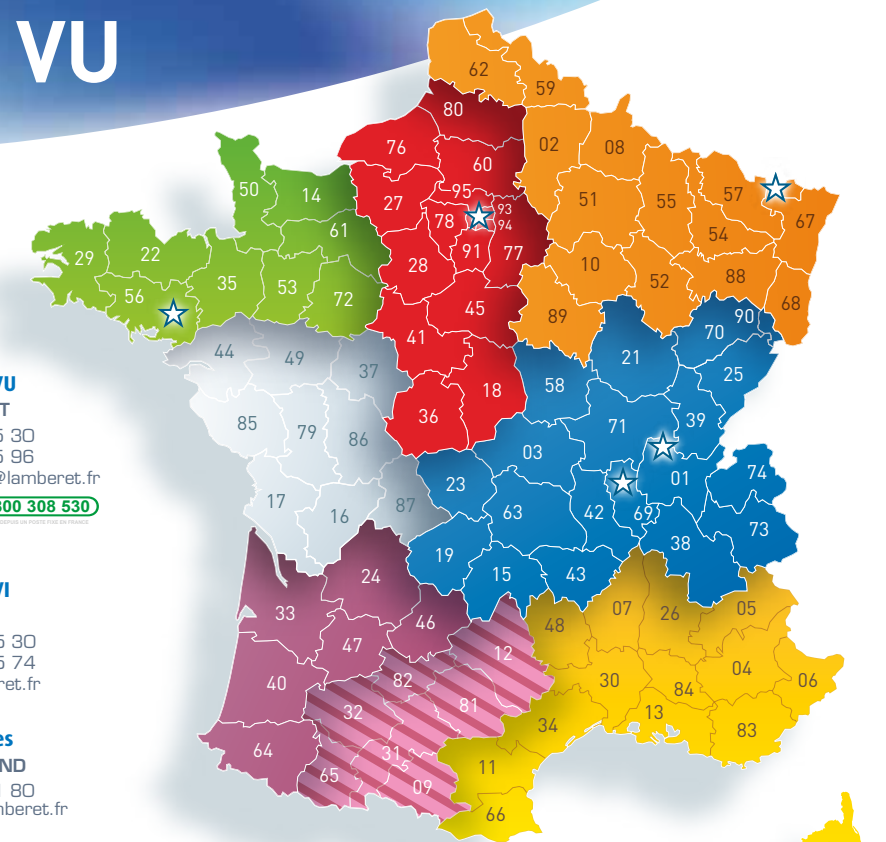

LA PROXIMITÉ ! VOS CONTACTS VI - VU

Direction Commerciale VU
Anne CHEVAT
03 85 30 85 30
06 86 58 65 96
anne.chevat@lamberet.fr
N° Vert 0 800 308 530

Direction Commerciale VI
Olivier BAS
03 85 30 85 30
06 86 58 65 74
obas@lamberet.fr

Chef des ventes
Philippe GRAND
06 80 93 81 80
phgrand@lamberet.fr

★ Agences Lamberet Services

VI ■ Romain QUEINNEC
06 86 58 65 86
rqueinnac@lamberet.fr

VU ■ Laurent EVRARD
06 77 67 63 48
levrard@lamberet.fr

VI VU ■ Hervé CROISSET
06 86 58 65 94
hcroiset@lamberet.fr

VI VU ■ Jérôme KETZINGER
07 62 52 40 58
jketzinger@lamberet.fr

VI ■ Yann PUIG
06 82 86 79 98
ypuig@lamberet.fr

VU ■ Jacques GUEDES
06 45 27 39 81
jguedes@lamberet.fr

VI VU ■ Jacques BARES
06 86 58 65 95
jbares@lamberet.fr

VI ■ Raphaël RUBIO
06 86 58 65 93
rrubio@lamberet.fr

VU ■ Freddy FERRAND
06 86 58 65 97
fferrand@lamberet.fr

VI VU ■ Ouest Utilitaires
02 40 13 19 20
85290 St Laurent-Sur-Sèvre
44470 Carquefou
79260 La Crèche
info@ouestutilitaires.fr

YouTube Facebook LinkedIn Twitter Instagram

LAMBERET SAS - Siège : 01 380 - Saint-Cyr Sur Menthon, FRANCE - Tél. : +33 (0)3 85 30 85 30 - communication@lamberet.fr