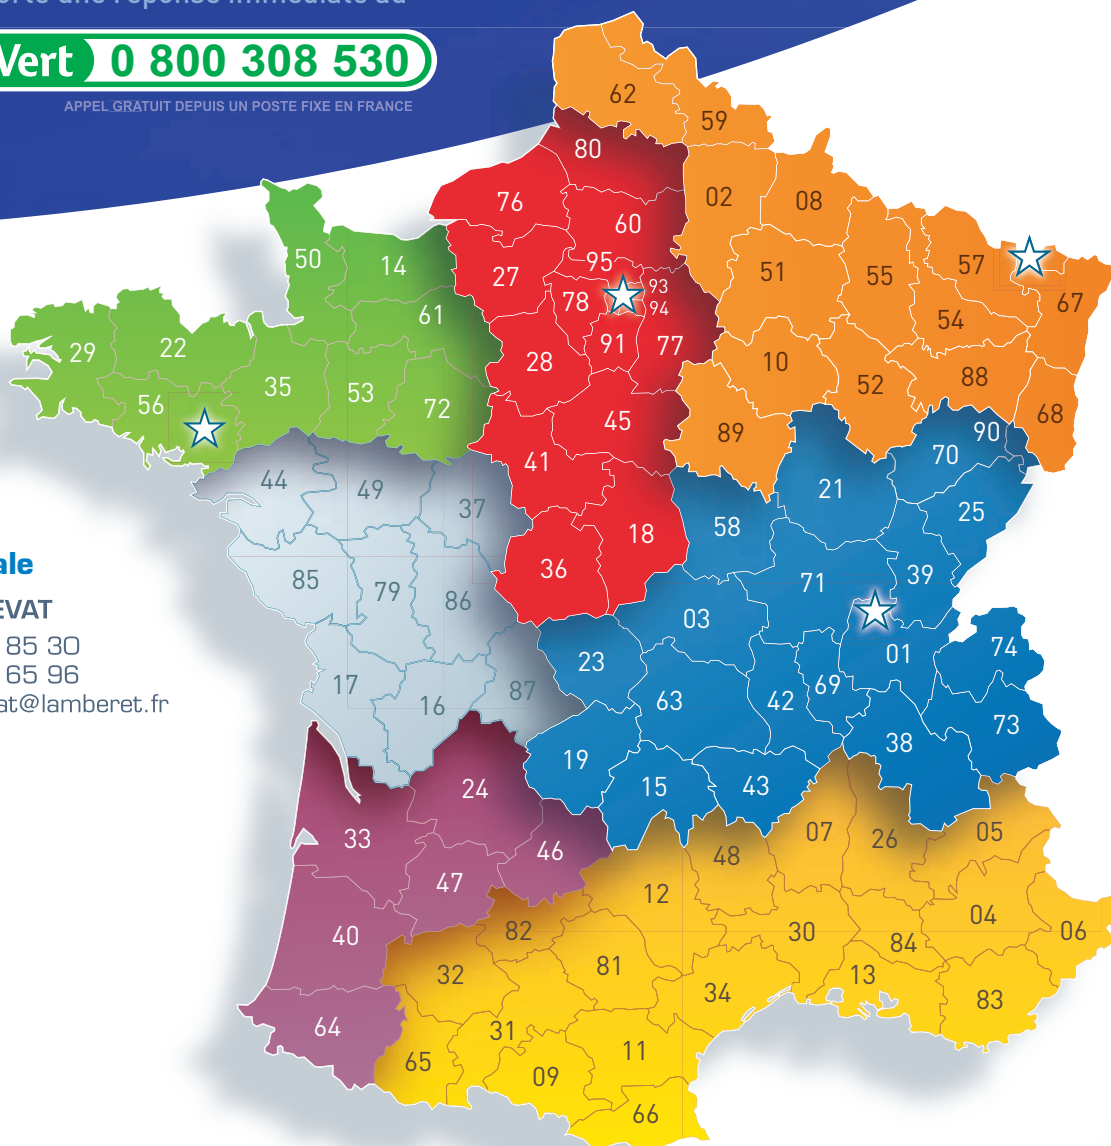

ORGANISATION COMMERCIALE

VU

Notre service commercial sédentaire, vous apporte une réponse immédiate au

N° Vert 0 800 308 530

APPEL GRATUIT DEPUIS UN POSTE FIXE EN FRANCE

Direction Commerciale

Anne CHEVAT

03 85 30 85 30