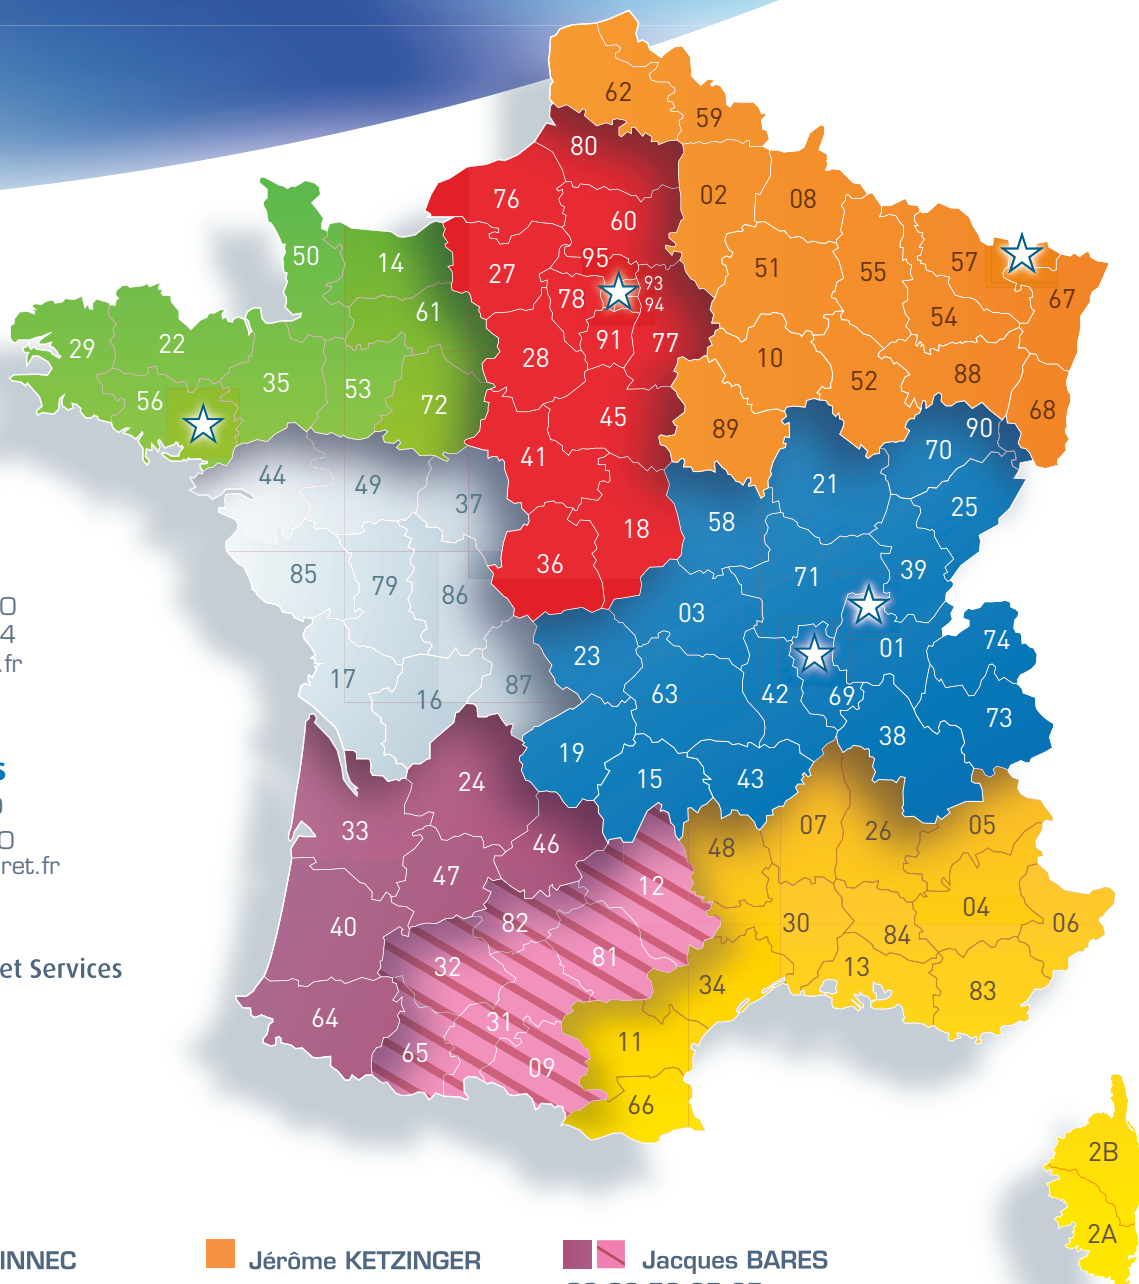

LA PROXIMITÉ ! VOS CONTACTS

VI

Direction Commerciale VI

Olivier BAS

03 85 30 85 30
06 86 58 65 74
obas@lamberet.fr

Chef des ventes

Philippe GRAND

06 80 93 81 80
phgrand@lamberet.fr