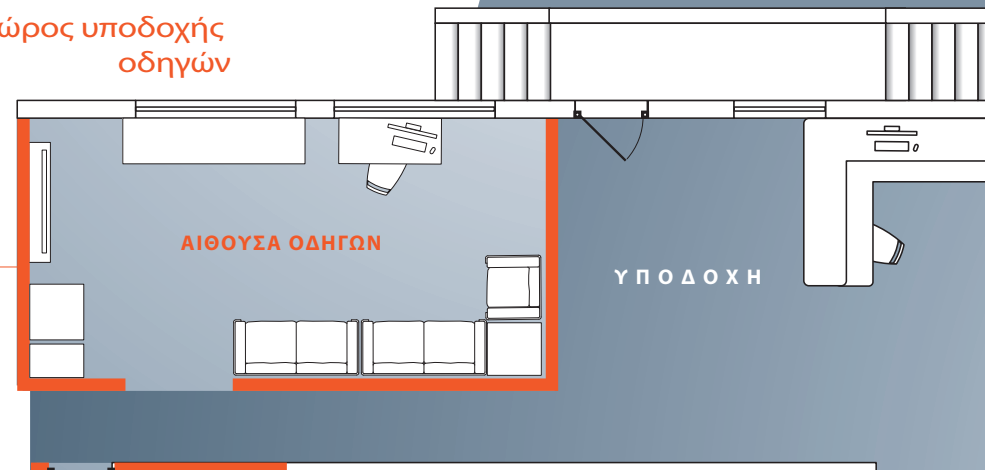

Πλησιέστερα σουπερμάρκετ

- **Intermarché (Replonges)**
  Δευτέρα έως Παρασκευή : 8-12 / 13-19
  Σάββατο : 8-19 (συνεχές ωράριο)
  Κυριακή : 8-12
  Διεύθυνση : 223 route Bourg
  RD 1079 - 01750 REPLONGES
- **Auchan Mâcon**
  Δευτέρα έως Σάββατο: 8.30-21.30
  Διεύθυνση: R.N. 06 – 400ο χλμ
  71000 Mâcon,
  πρόσβαση από τον αυτοκινητόδρομο
  A40 έξοδος 01 Mâcon Nord)

Χώρος υποδοχής
οδηγών