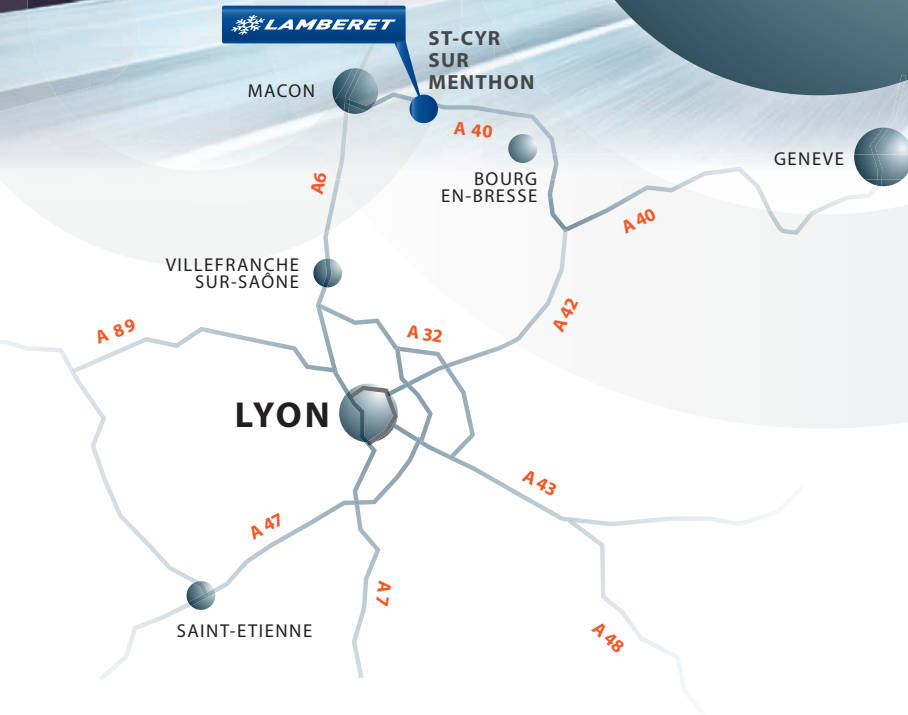

ΕΝΤΥΠΟ ΥΠΟΔΟΧΗΣ ΟΔΗΓΩΝ

de **1 à 100 m³**

www.lamberet.com