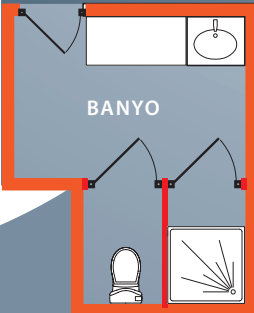

Cuma

7:30 - 11:45

7:30 - 13:30

8:00 - 16:00

Sürücülere ayrılmış repsiyon alanı

Binanın içinde, güvenlik birimi masasının karşısında bir lavabo bölümü, bir duş ve tuvaletlerin yanı sıra su, kahve makinesi, dergiler, televizyon ve İnternet bulunan bir dinlenme odası da kullanımınıza açıktır. Şirket restoranında 9.00 € sabit fiyatlı öğle yemeği de sunulmaktadır (11:45 – 13:00 arası).