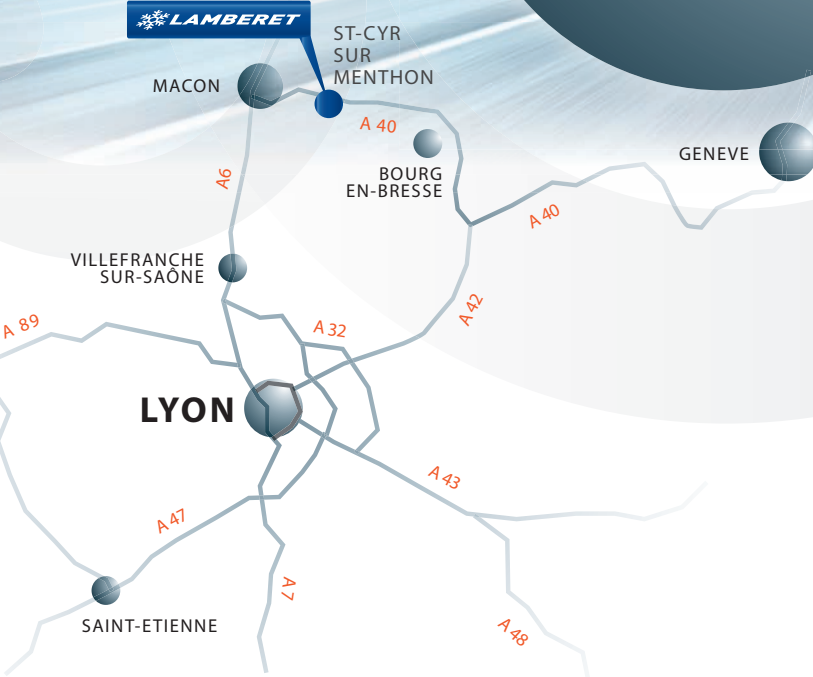

FRIGORIFİK ARAÇLARIN UZMAN TAŞIMACILARI

SÜRÜCÜ EL KİTABI

de **1 à 100 m³**

LAMBERET

www.lamberet.com

BP 43 - F - 01 380 ST-CYR-SUR-MENTHON - 129 ROUTE DE VONNAS - Tel : 33 (0)3 85 30 85 30

e-mail : communication@lamberet.fr